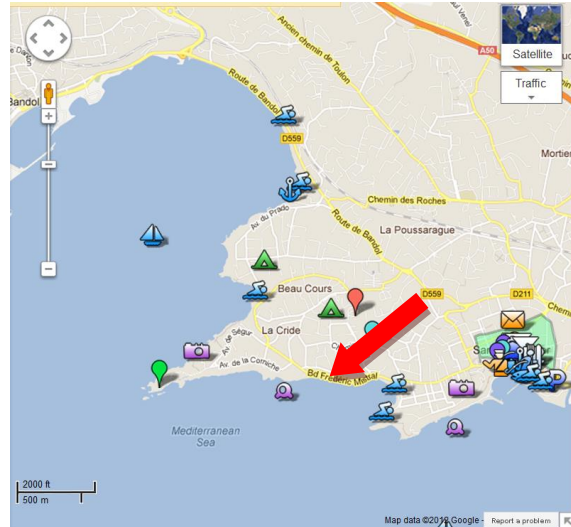

VACANCES SEJOURS 2022 BUNGALOW 7 FONTVIVE

SANARY SUR MER - COTE D'AZUR

Réservations ouvertes à partir du 11 juin 2022

ATTENTION : consulter les infos Covid éventuelles sur le site.

A Sanary sur mer (10km de Toulon), dans le [village vacances de Fontvive](#)

Pointe de la Cride, près de la plage de Port Issol et du centre de Sanary

Petit bungalow (1 pièce) convenant pour 4 personnes, terrasse et emplacements pour tente et parking. Calme, sans vis à vis.

Vue de face et terrasse